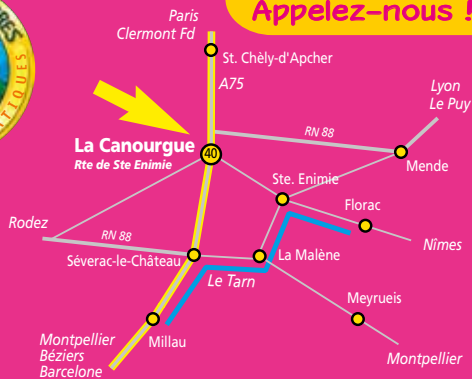

Tarifs 2019

Individuels

Parcours Emotion, Frisson et Frisson +
(à partir de 1,40 m) : 21 €

Parcours Découverte
(de 1,10 m à 1,25 m) : 15 €

Parcours Découverte+ / Tyro
(à partir de 1,25 m) : 20 €

Parcours Bambino
(à partir de 3 ans) : 11 €

Groupes (10 personnes et plus)

Parcours Emotion, Frisson et Frisson + : 19 €

Parcours Découverte : 13 €

Parcours Découverte+ / Tyro : 18 €

Groupes à partir de 20 personnes : sur réservation

Horaires et jours d'ouverture du parc

■ A partir de 13 h 30 - Dernier départ à 16 h 00,
à l'exception des parcours "Bambino", "Découverte", "Découverte+" et "Tyro"

■ A partir de 10 h 00 - Dernier départ à 16 h 30,
à l'exception des parcours "Bambino", "Découverte", "Découverte+" et "Tyro"

■ Parc fermé

En dehors de ces périodes ouvertes : sur réservation

Parking gratuit

	1	2	3	4	5	6	7	8	9	10	11	12	13	14	15	16	17	18	19	20	21	22	23	24	25	26	27	28	29	30	31
Mai	M	J	V	S	D	L	M	M	J	V	S	D	L	M	M	J	V	S	D	L	M	M	J	V	S	D	L	M	M	J	V
Juin	S	D	L	M	M	J	V	S	D	L	M	M	J	V	S	D	L	M	M	J	V	S	D	L	M	M	J	V	S	D	
Juil.	L	M	M	J	V	S	D	L	M	M	J	V	S	D	L	M	M	J	V	S	D	L	M	M	J	V	S	D	L	M	M
Août	J	V	S	D	L	M	M	J	V	S	D	L	M	M	J	V	S	D	L	M	M	J	V	S	D	L	M	M	J	V	S
Sept.	D	L	M	M	J	V	S	D	L	M	M	J	V	S	D	L	M	M	J	V	S	D	L	M	M	J	V	S	D	L	

Promo spécial scolaires Appelez-nous !

Du Haut des Arbres

Domaine de La Retz - 54, av. des Gorges du Tarn - 48500 La Canourgue
Tél. : +33 (0)4 66 49 37 92 - contact@acrobranches.com